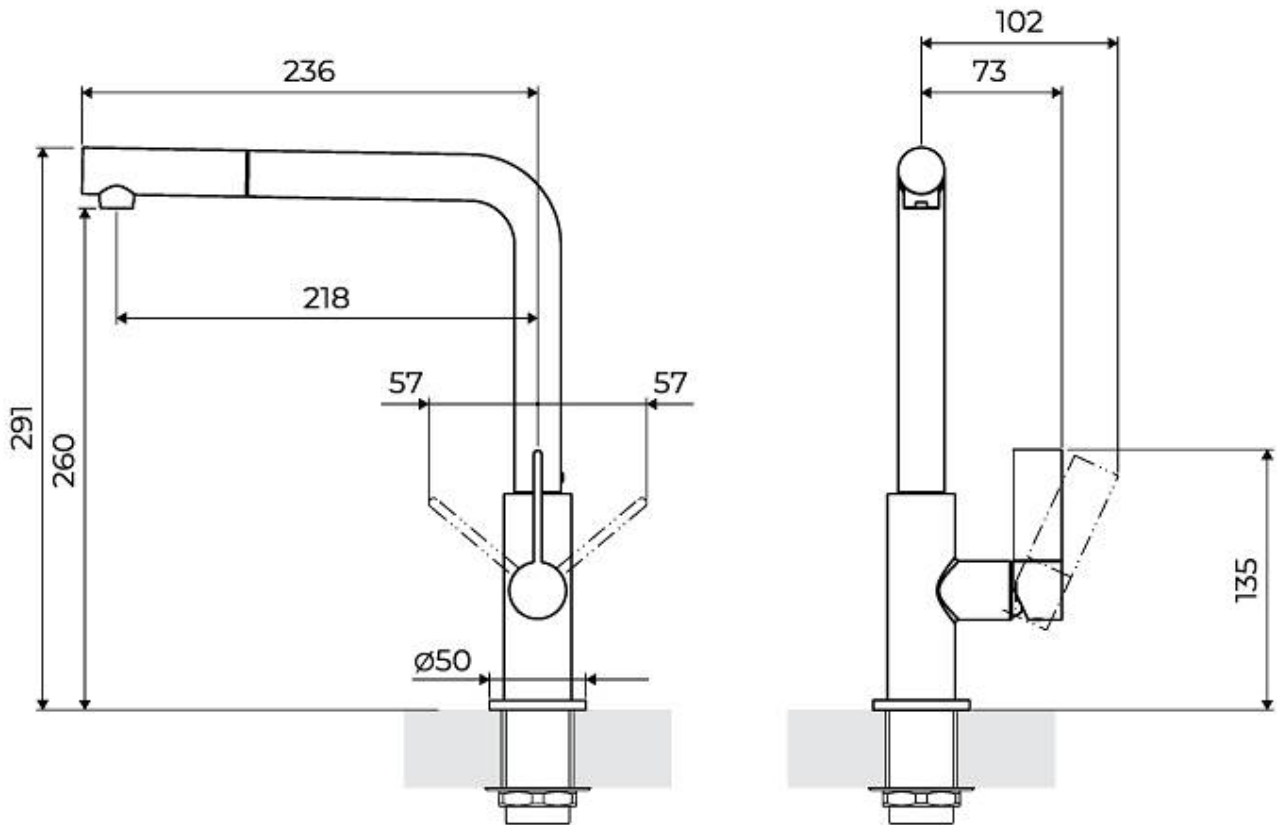

#### Textures

Satiné

Angle de rotation 360°

---

Base d'appui ø50mm

---

Cartouche À disques céramiques

---

Trou mitigeur ø35mm

---

Encombrement arrière 35mm

---

Épaisseur maximale du top 40 mm

---

## DESSINS TECHNIQUES